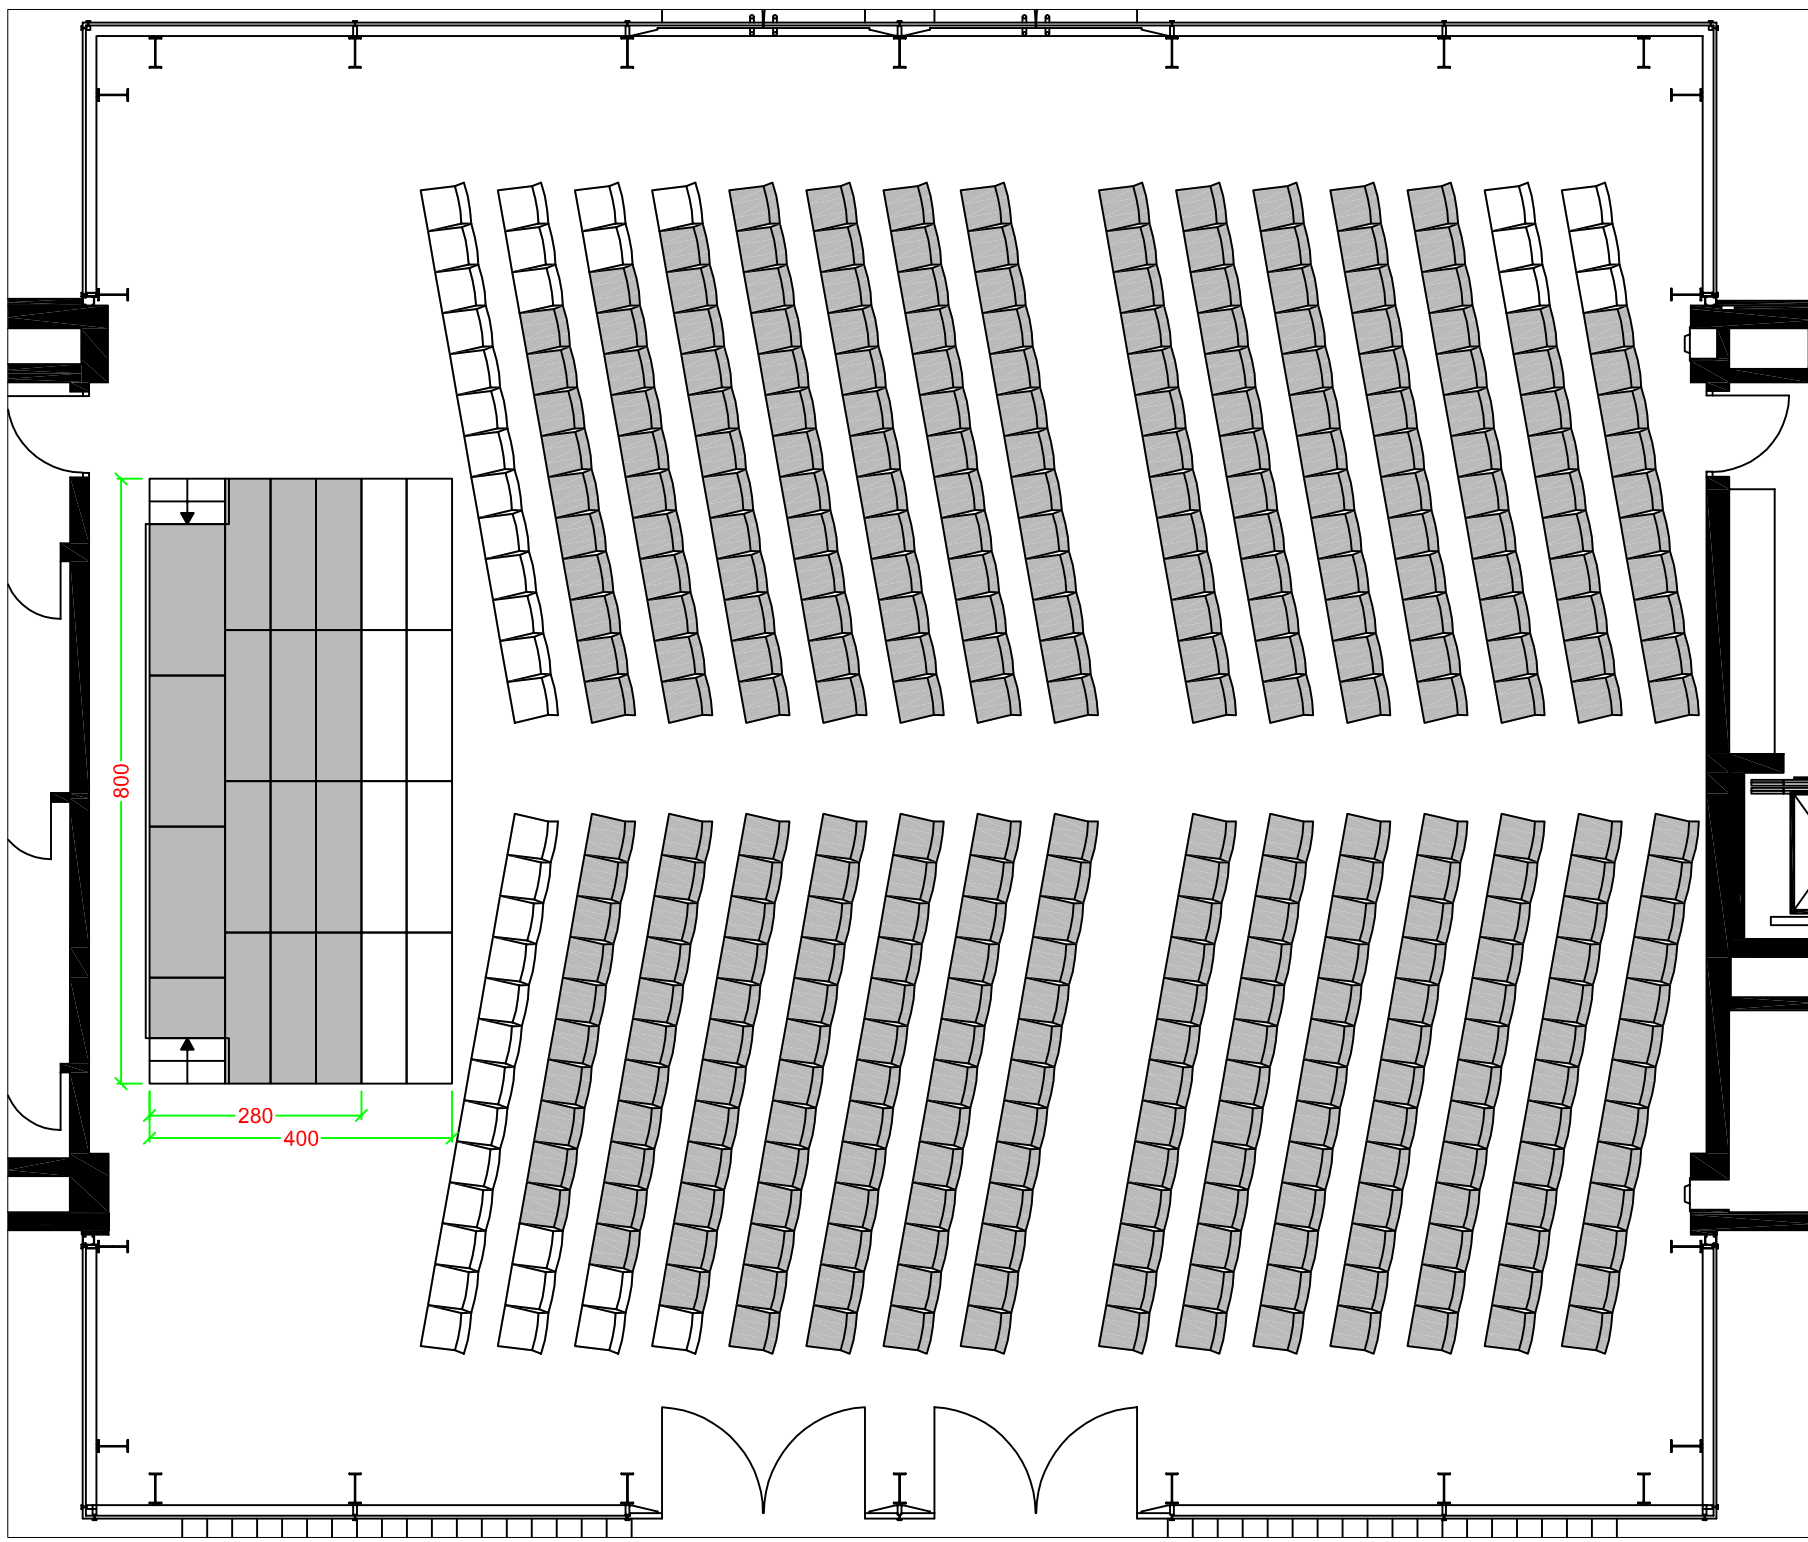

Bühne 8m x 4m:

364 Plätze bei voller Bestuhlung

Bühne 8m x 2,8m:

390 Plätze bei voller Bestuhlung

Produktion : Philharmonie Essen RWE Bestuhlung Fischgrät	
Projekt-Nr. : XXX	Datum : 08.02.2010
Blatt : XXX	Maßstab : 1:100
Gezeichnet : Philharmonie	
Zg. No. :	
Philharmonie Essen Huyssenallee 53 45128 Essen www.philharmonie-essen.de	 PHILHARMONIE ESSEN
Alle Maße sind vor Ort zu prüfen Für diese technische Unterlage behalten wir uns alle Rechte vor. Sie darf weder vervielfältigt noch Dritten zugänglich gemacht werden. Philharmonie Essen, Huyssenallee 53, 45128 Essen