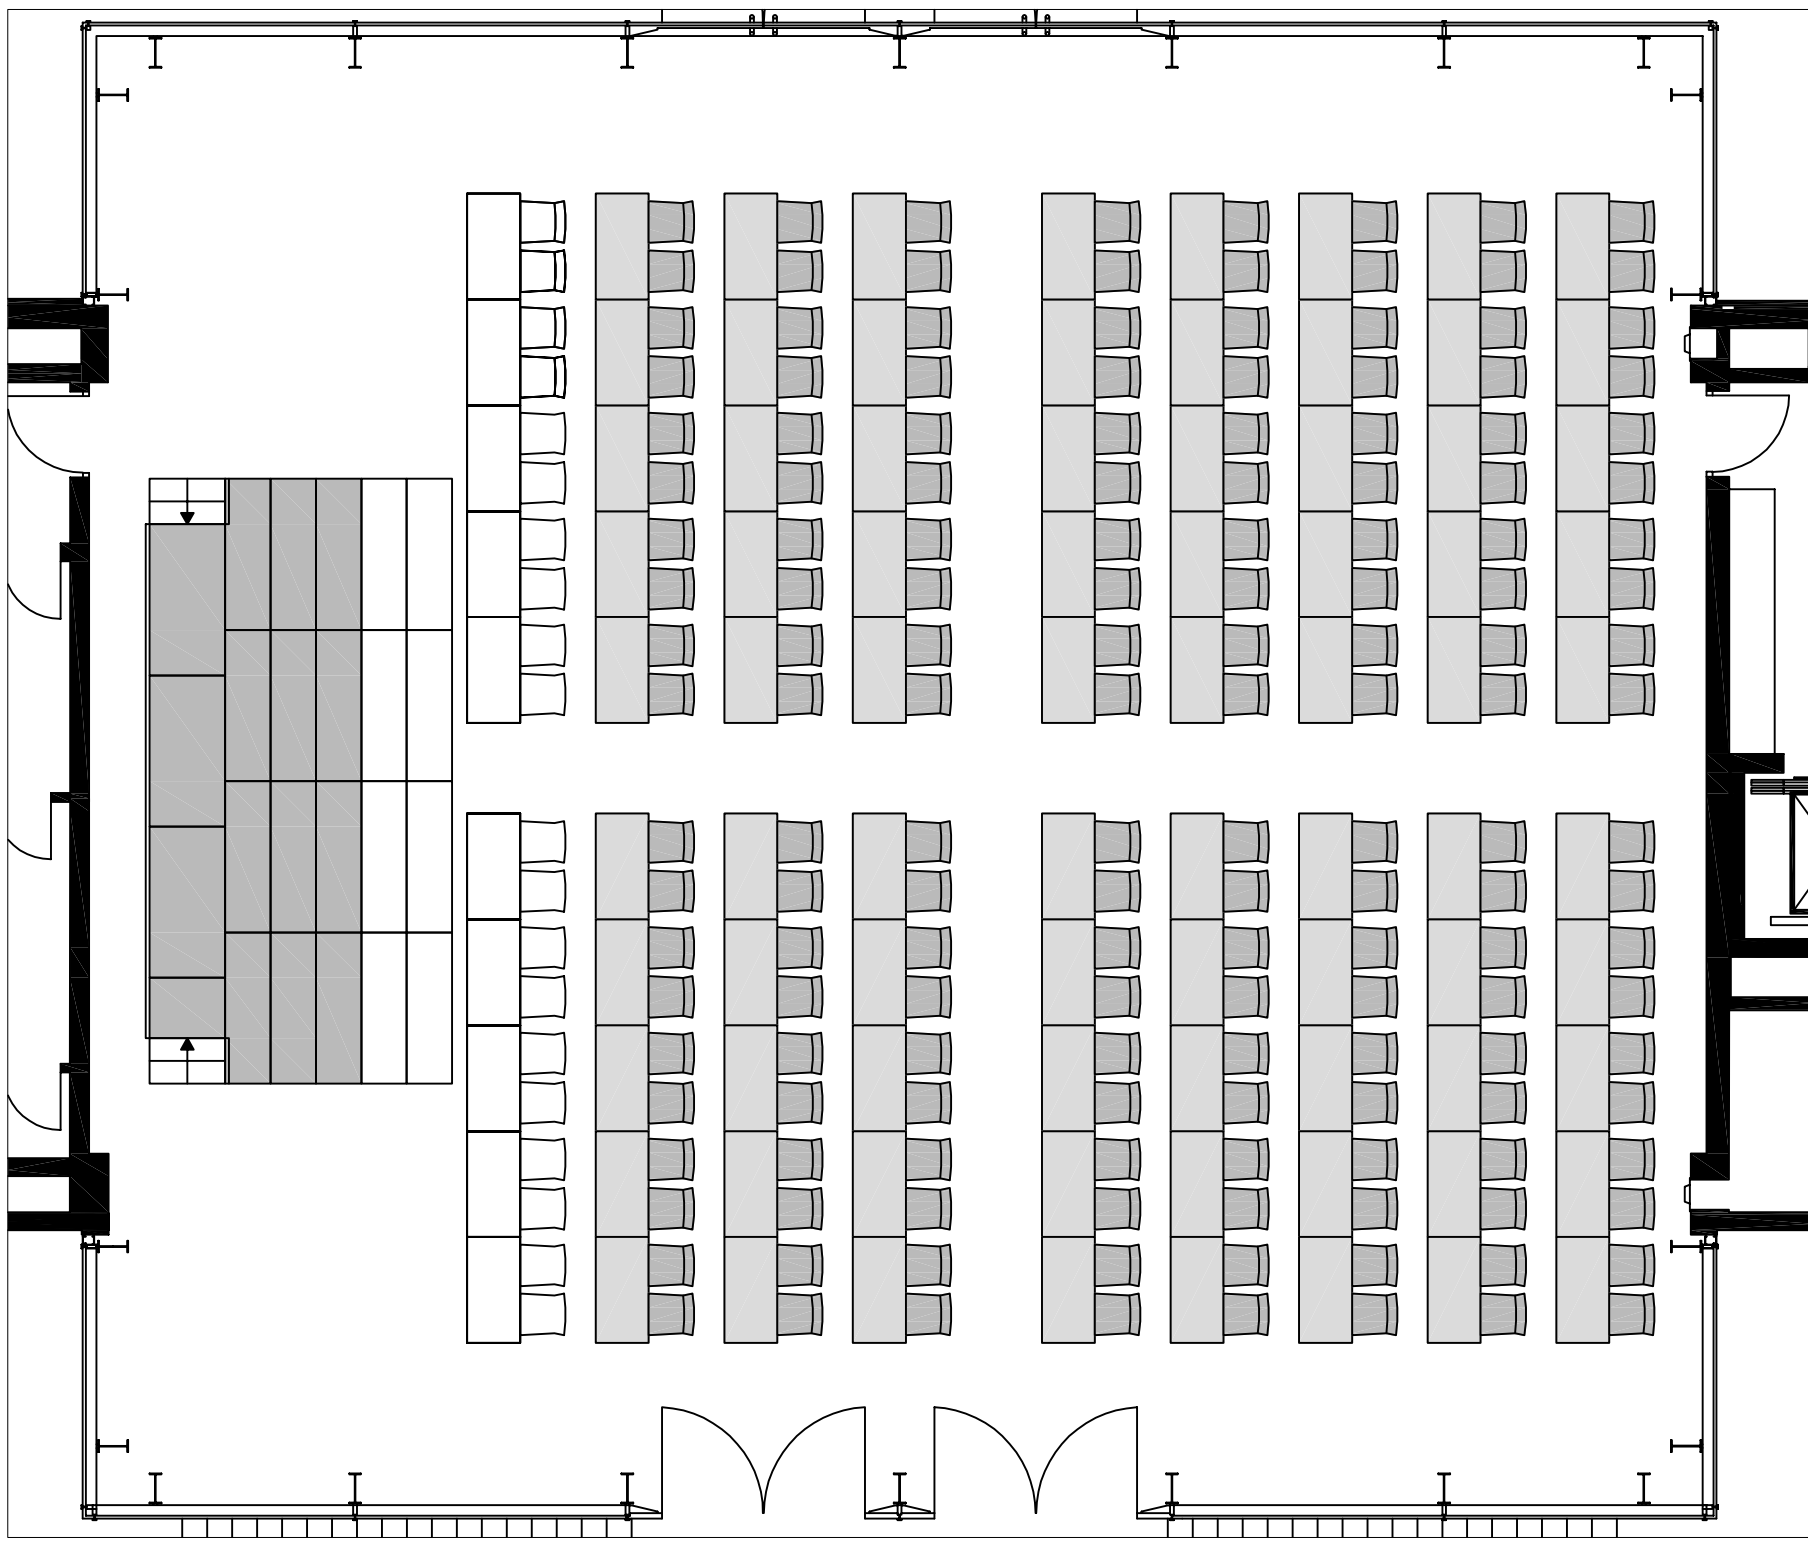

Bühne 8m x 3m:
12 Podeste 200cm x 60cm

Mobilar:
90 Tische 140cm x 70cm
180 Stühle

Bühne 8m x 4m:
20 Podeste 200cm x 60cm

Mobilar:
80 Tische 140cm x 70cm
160 Stühle

Philharmonie Essen
RWE Pavillon
Parlamentarische Bestuhlung
Tische 120cm x 70cm

Projektnr. : XXX
Blatt : XXX Datum : 04.11.2009
Maßstab : 1:100
Gezeichnet : Philharmonie
Zg. Nr. :

Philharmonie Essen Huysenallee 53 45128 Essen www.philharmonie-essen.de	 PHILHARMONIE ESSEN