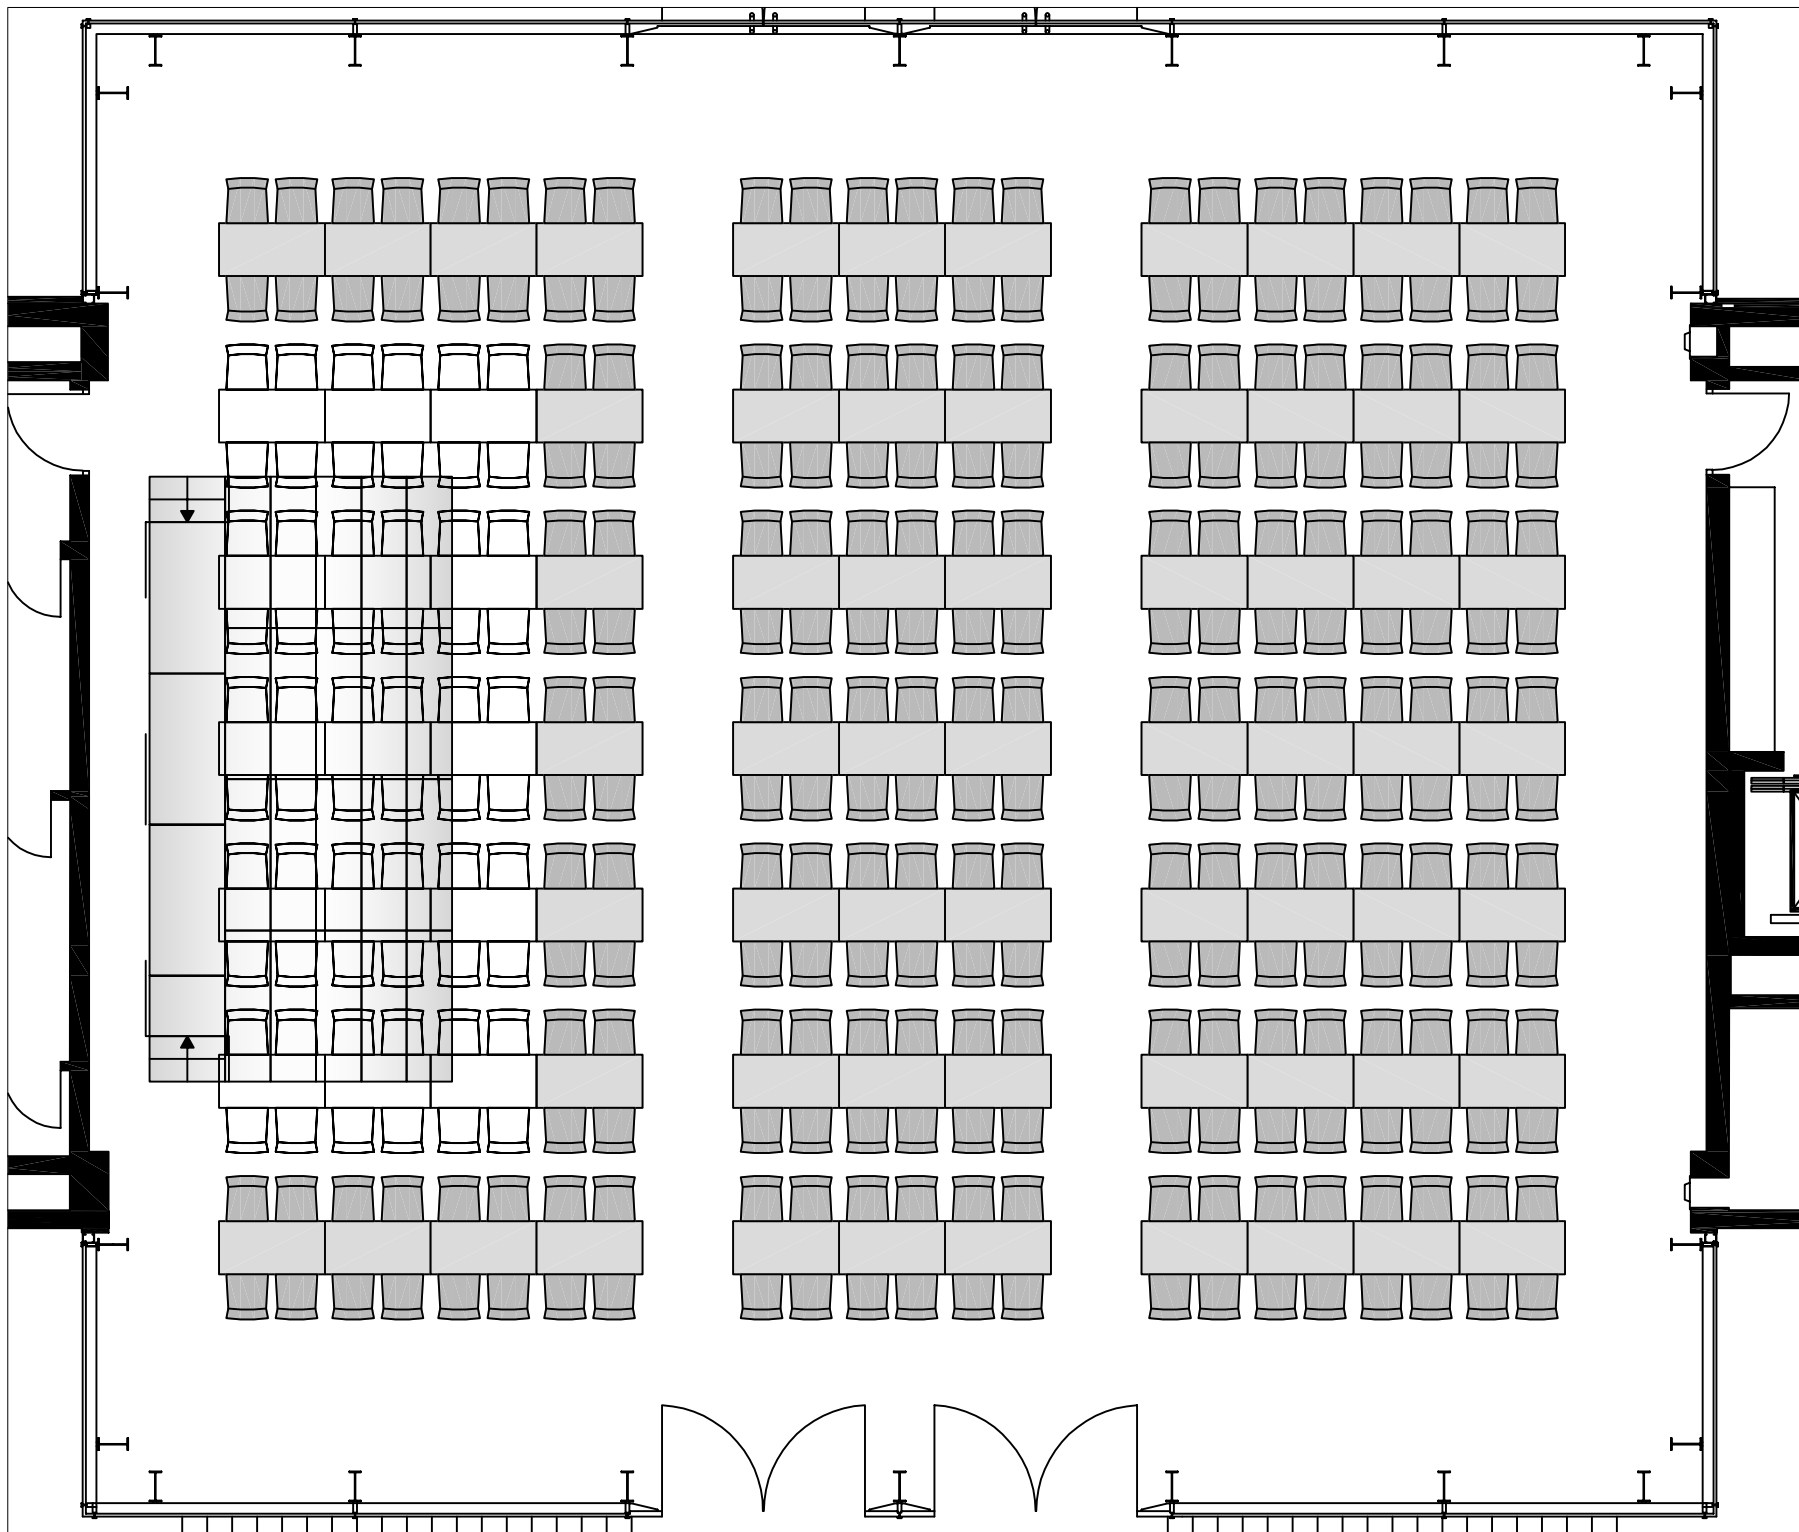

Mobilar:
Maximal ohne Bühne:
77 Tische 140cm x 70cm
308 Stühle
mit Bühne 8,0m x 4,0m
62 Tische 140x70
248 Stühle

Produktion :	
Philharmonie Essen	
RWE	
Eckige Tische quer	
Projektnr. : XXX	
Blatt : XXX	Datum : 08.02.2010
Maßstab : 1:100	
Gezeichnet : Philharmonie	
Zg. No. :	
Philharmonie Essen Huyssenallee 53 45128 Essen	
www.philharmonie-essen.de	PHILHARMONIE ESSEN
Alle Maße sind vor Ort zu prüfen Für diese technische Unterlage behalten wir uns alle Rechte vor. Sie darf weder vervielfältigt noch Dritten zugänglich gemacht werden. Philharmonie Essen, Huyssenallee 53, 45128 Essen