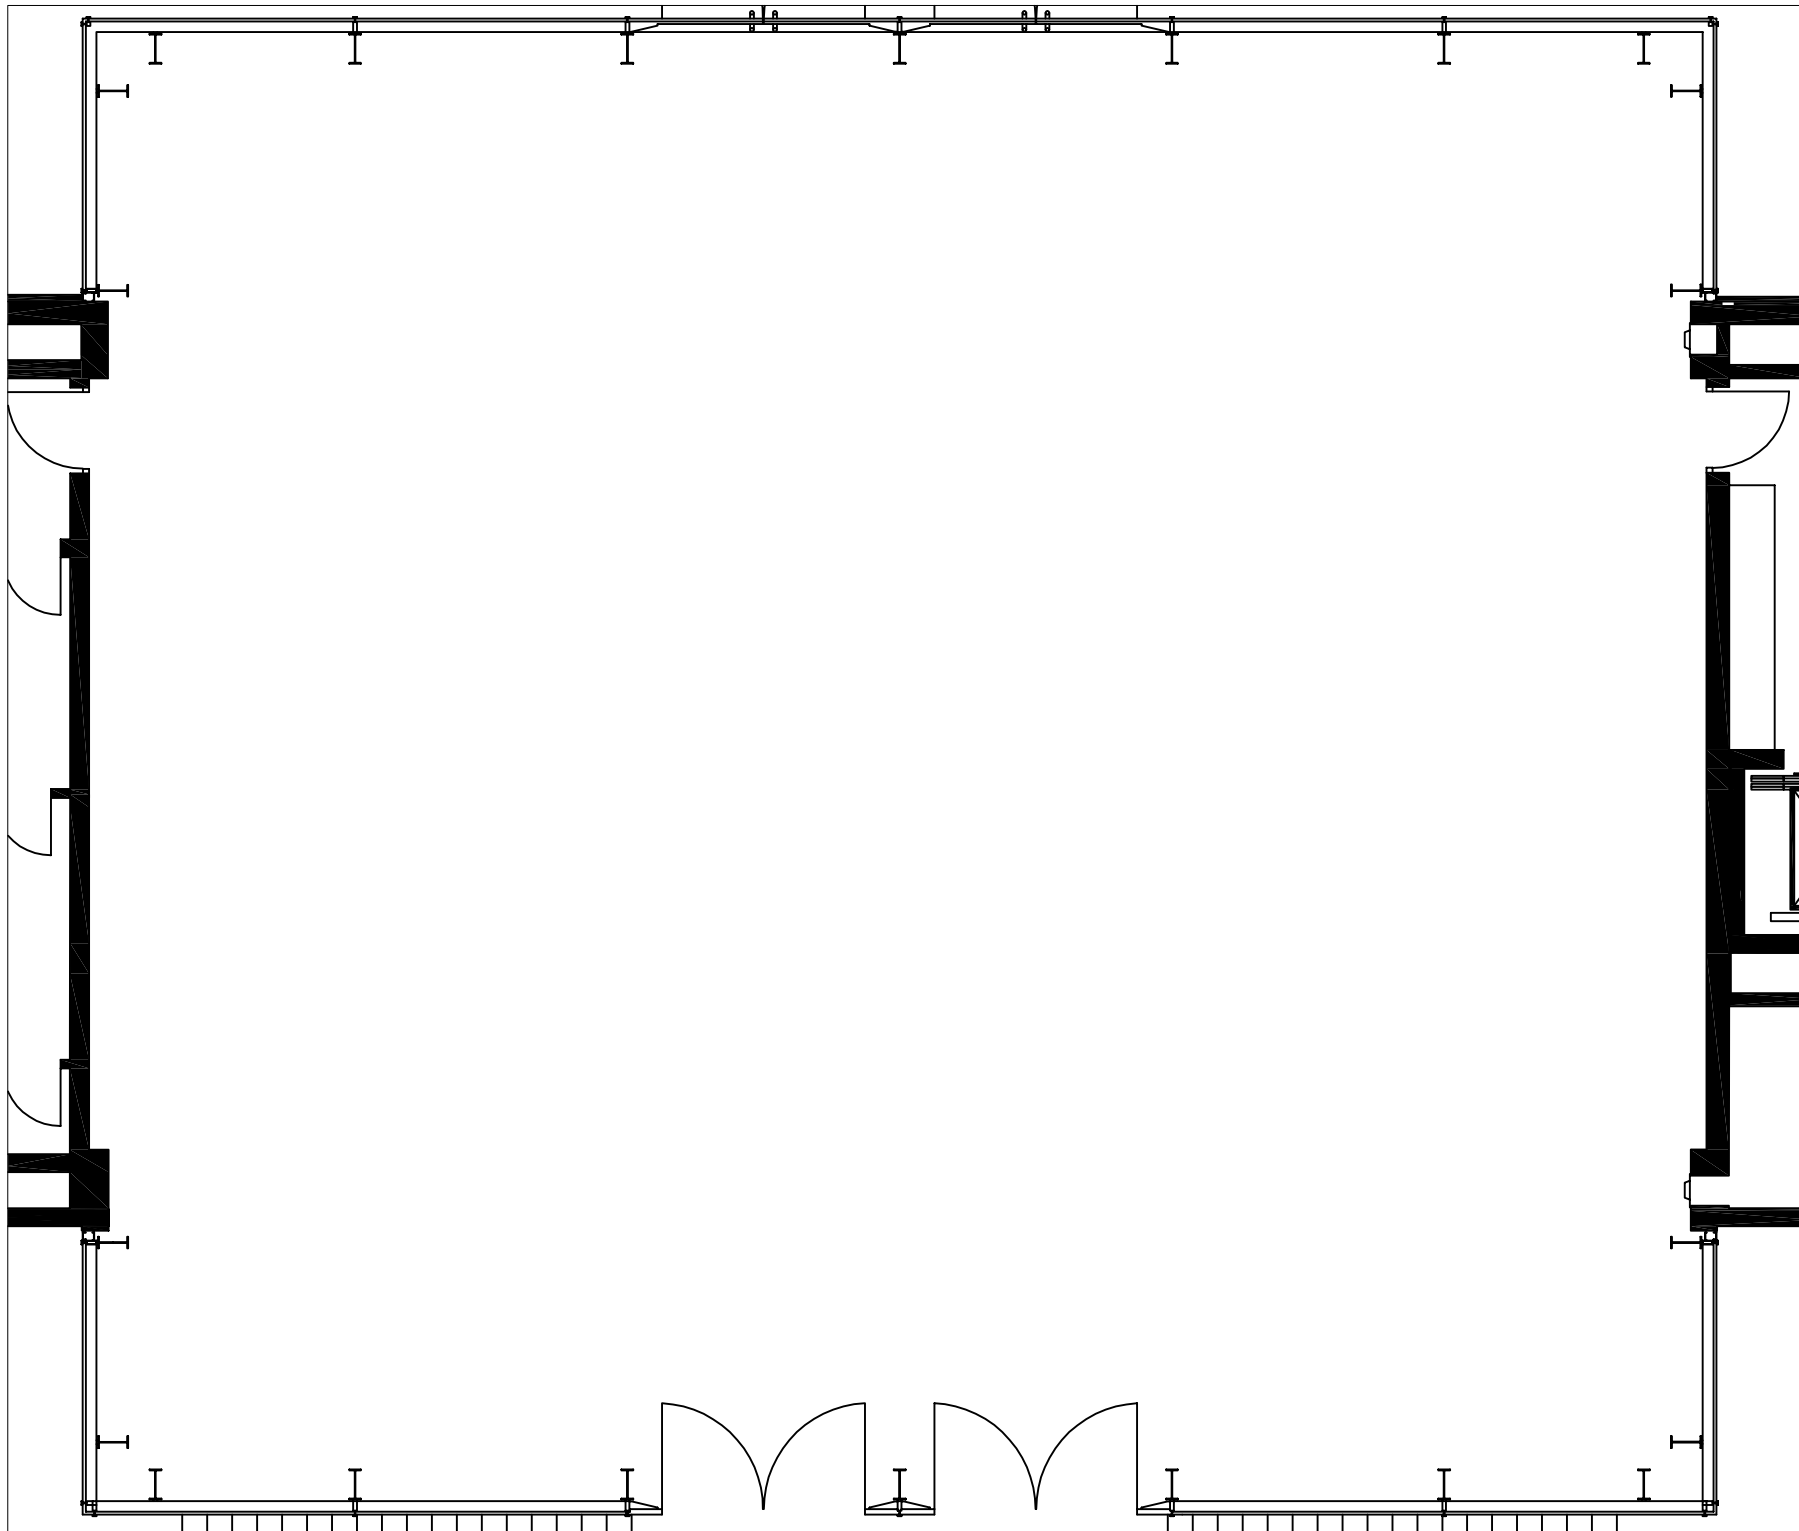

Philharmonie Essen
RWE Pavillon
Grundriss

Projek-Nr. : XXX	
Blatt : XXX	Datum : 04.11.2009
Maßstab : 1:100	
Gezeichnet : Philharmonie	
Zg. Nr. :	

Philharmonie Essen
Huysenallee 53
45128 Essen
www.philharmonie-essen.de