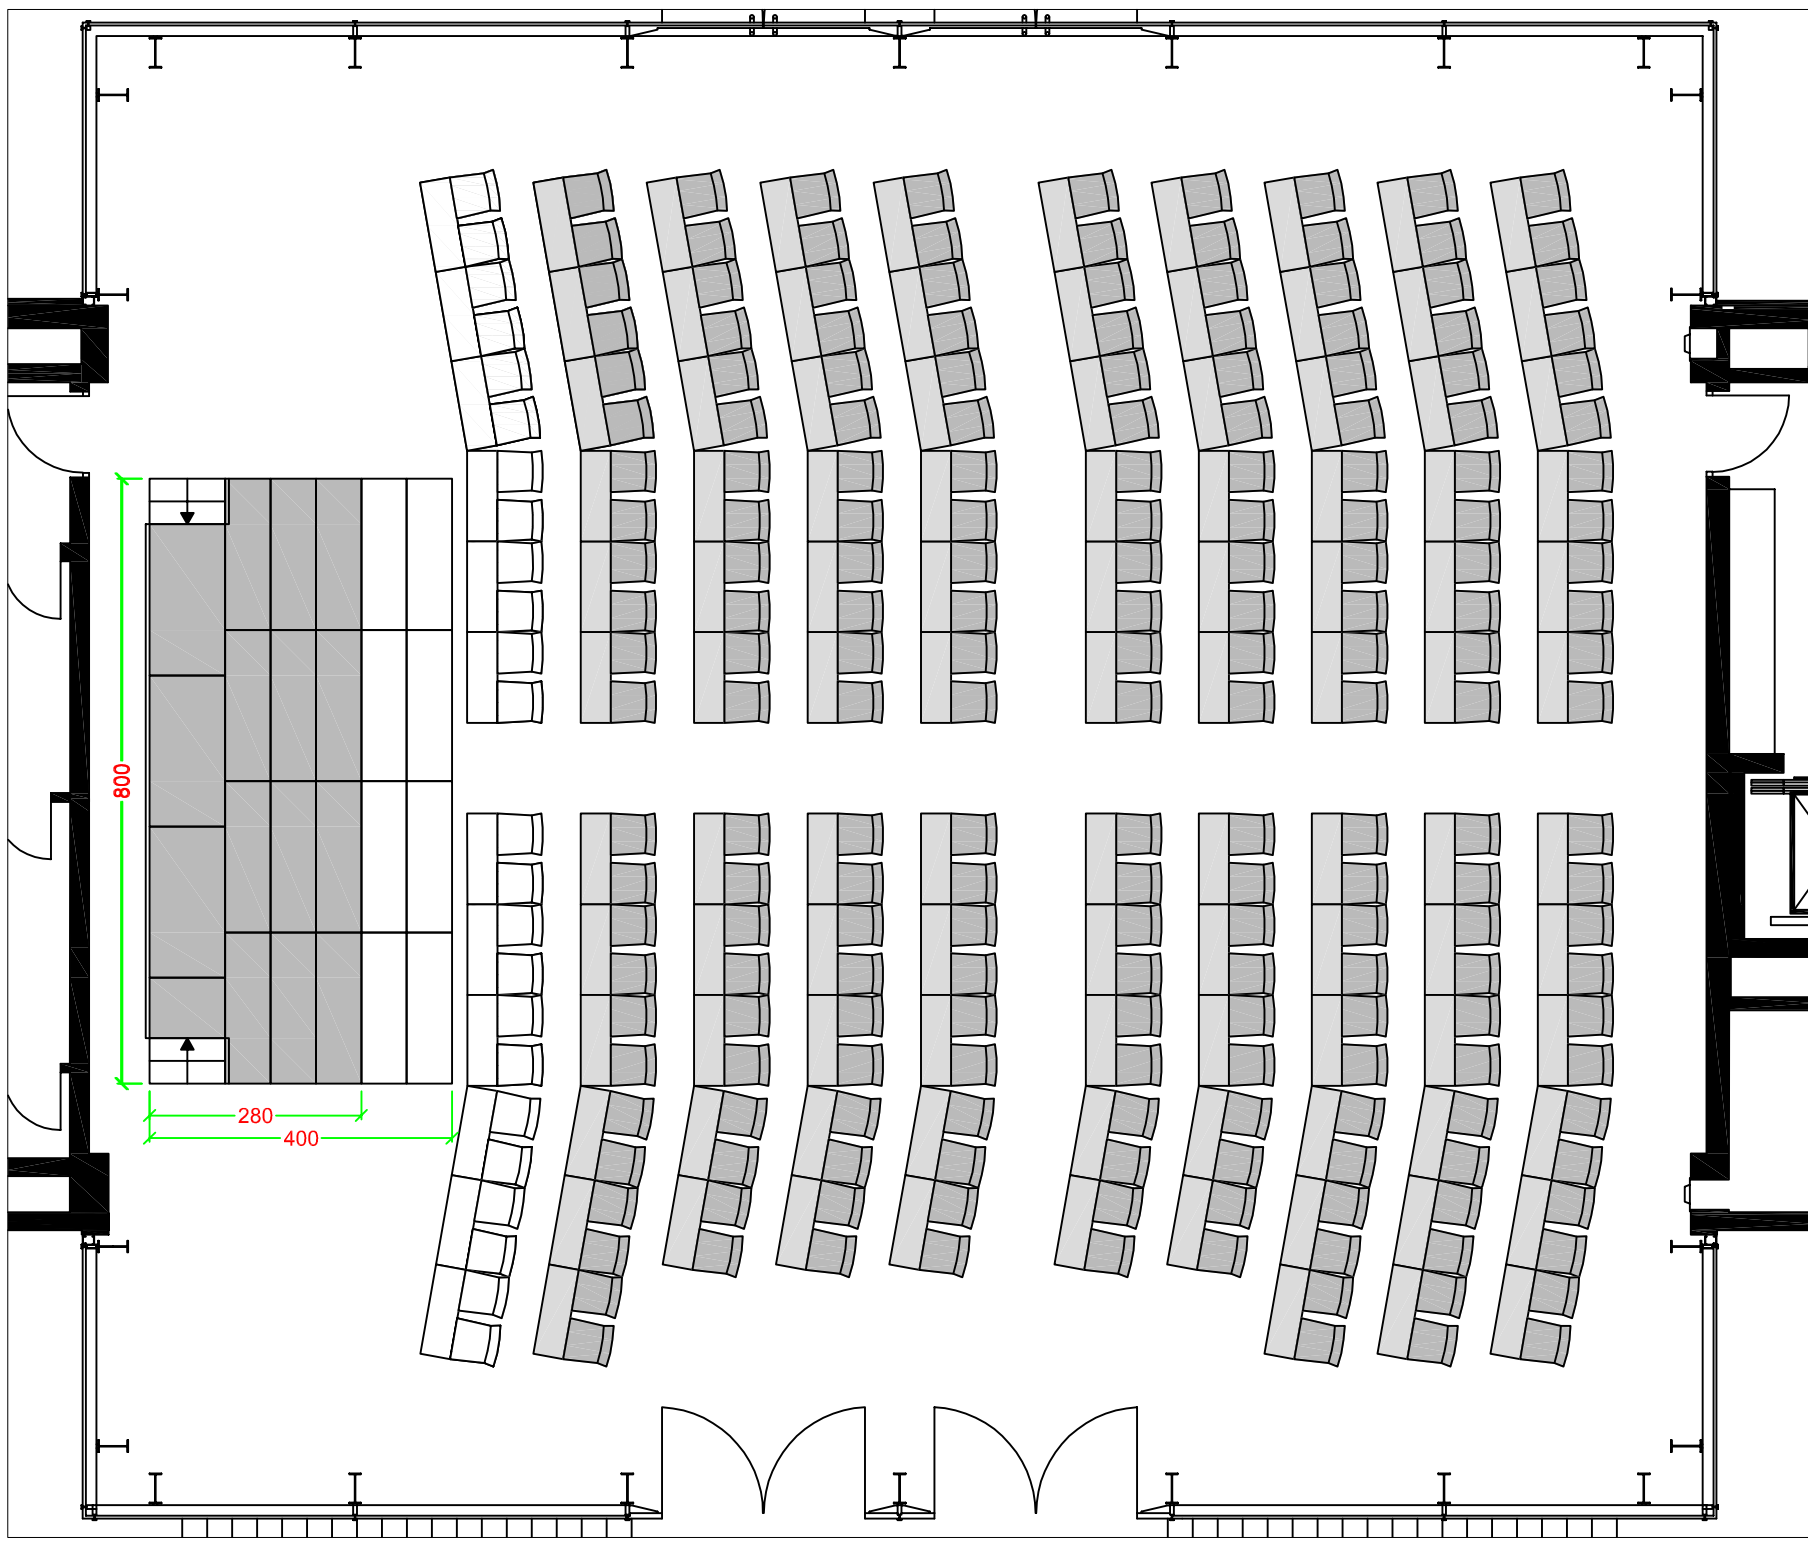

| | |
|------------------------------|-------------------|
| Fläche: | 412m ² |
| Reihenbestuhlung: | 400 Plätze |
| Parlamentarische Bestuhlung: | 180 Plätze |
| Rechtecktische (Bankett): | 308 Plätze |
| Rundtische (Bankett) : | 252 Plätze |

Bühne 8m x 4m:
 103 Tisch 120cm x 40cm
 206 Stuhl rot

Bühne 8m x 2,8m:
 115 Tisch 120cm x 40cm
 230 Stuhl rot

| | |
|---|--|
| Produktion : | |
| Philharmonie Essen RWE-Pavillon Parlamentarische Bestuhlung Tische 120cm x 40cm | |
| Projektnr. : XXX | |
| Blatt : XXX | Datum : 08.02.2010 |
| Maßstab : 1:100 | |
| Gezeichnet : Philharmonie | |
| Zg. No. : | |
| Philharmonie Essen Huysenallee 53 45128 Essen |  PHILHARMONIE ESSEN |
| www.philharmonie-essen.de | |
| Alle Maße sind vor Ort zu prüfen Für diese technische Unterlage behalten wir uns alle Rechte vor. Sie darf weder vervielfältigt noch Dritten zugänglich gemacht werden. Philharmonie Essen, Huysenallee 53, 45128 Essen | |

Bühne 8m x 3m:
12 Podeste 200cm x 60cm

Mobilar:
90 Tische 140cm x 70cm
180 Stühle

Bühne 8m x 4m:
20 Podeste 200cm x 60cm

Mobilar:
80 Tische 140cm x 70cm
160 Stühle

Philharmonie Essen
RWE Pavillon
Parlamentarische Bestuhlung
Tische 120cm x 70cm