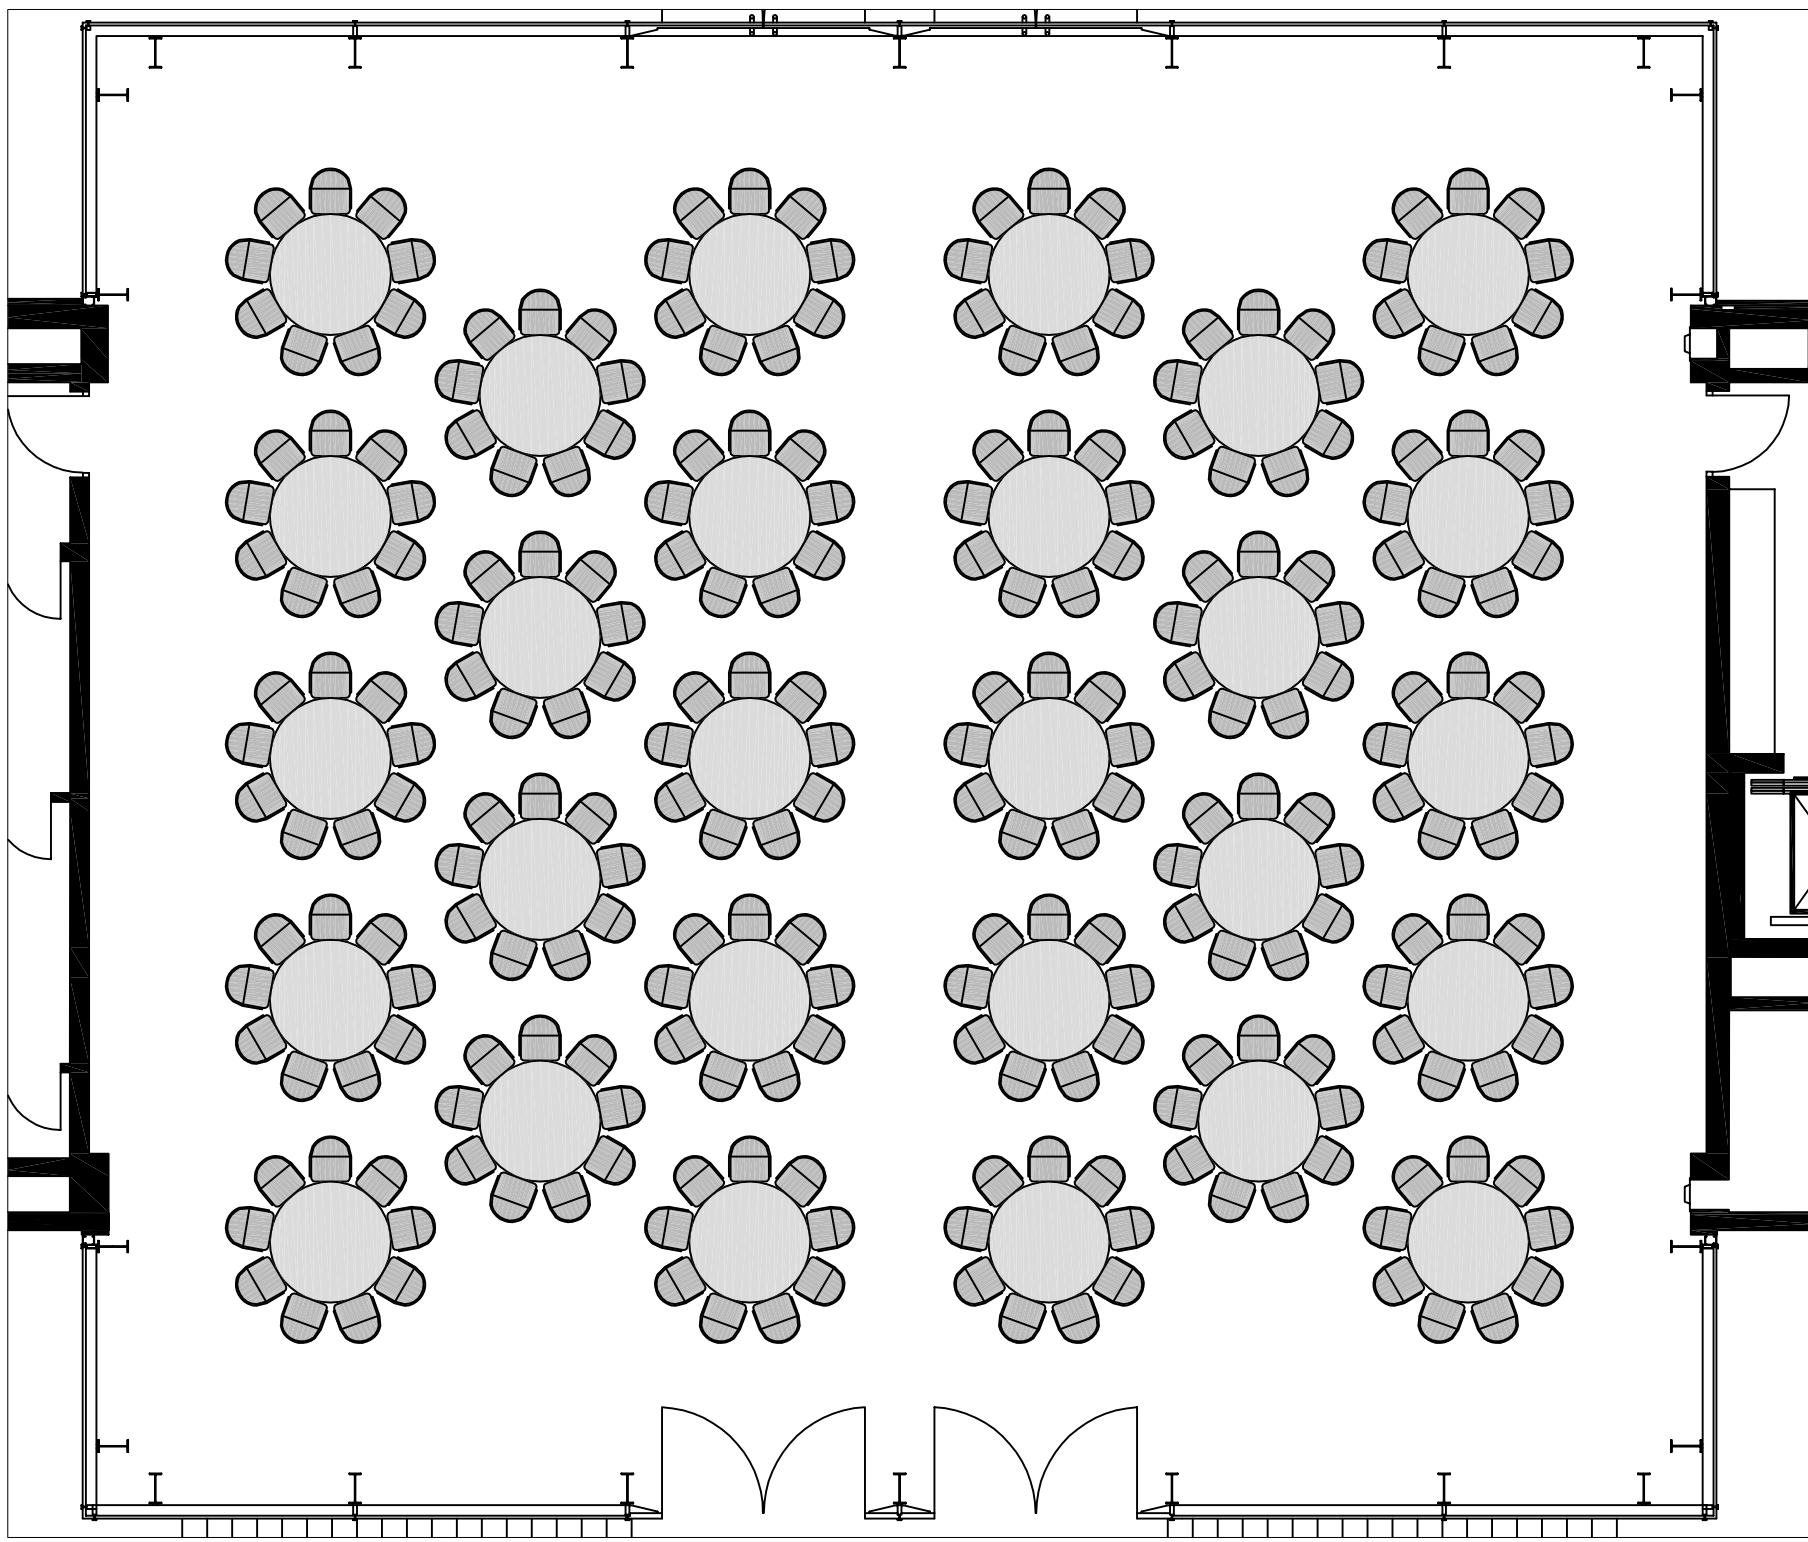

1. **Mobilar:**
2. 28 Tisch
   - 224 Stuhl (8er Tische)
   - 252 Stuhl (9er Tische)
   - 280 Stühl (10er Tische)

Philharmonie Essen RWE Pavillon Runde Tische	
Projekt-Nr. : XXX	
Blatt : XXX	Datum : 04.11.2009
Maßstab : 1:100	
Gezeichnet : Philharmonie	
Zg. No. :	
Philharmonie Essen Huysenallee 53 45128 Essen	 PHILHARMONIE ESSEN
Alle Maße sind vor Ort zu prüfen Für diese technische Unterlage behalten wir uns alle Rechte vor. Sie darf weder vervielfältigt noch Dritten zugänglich gemacht werden. Philharmonie Essen, Huysenallee 53, 45128 Essen