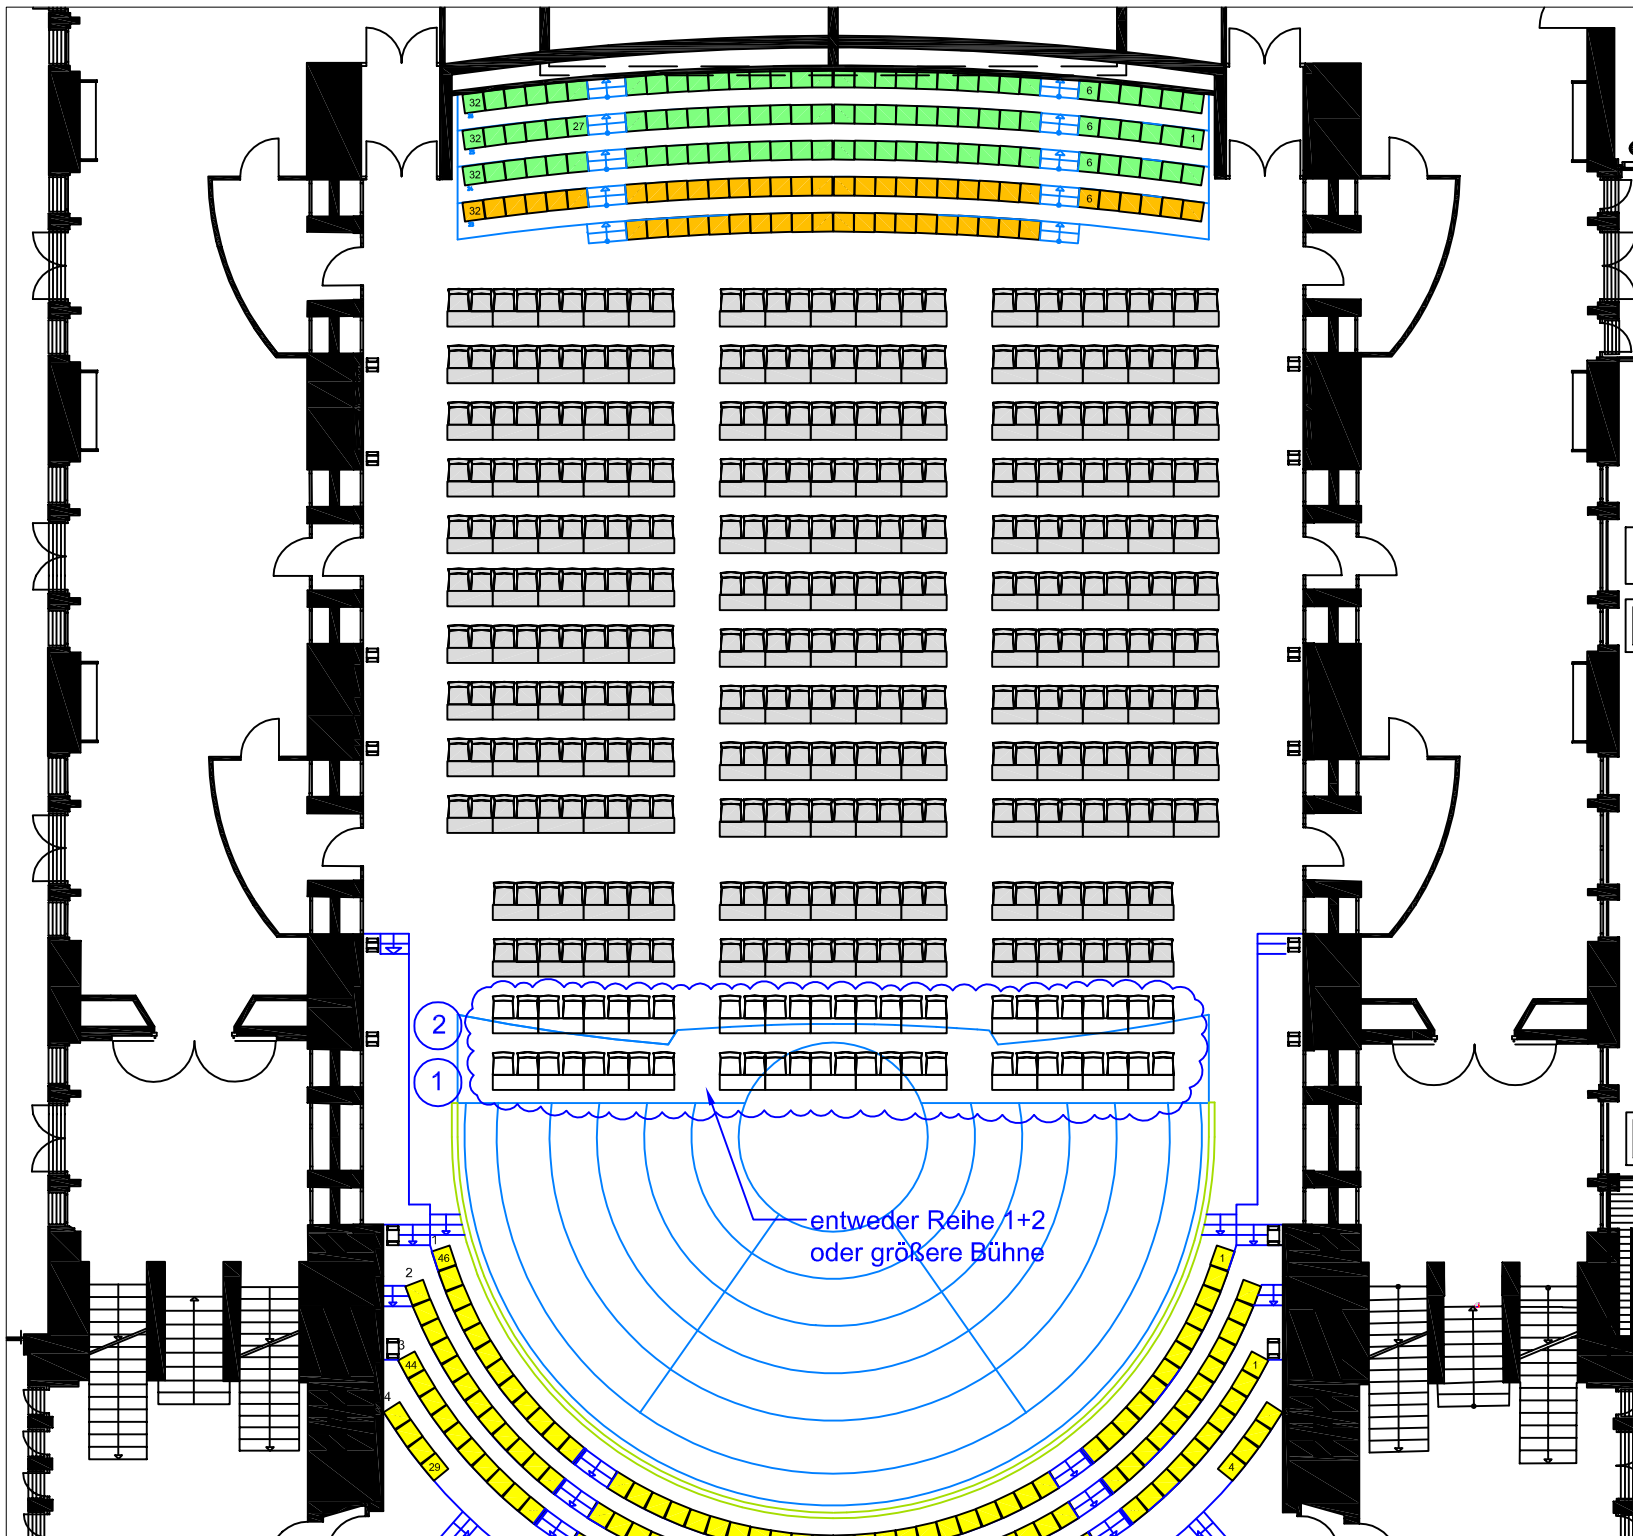

1. **Mobilar:**
- 1.+2. Reihe entfernt / SAS1 oben
  - 202 Tisch 120x40 cm
  - 404 Stuhl
  - 1.+2. Reihe in Nutzung / SAS1 unten
  - 176 Tisch 120x40 cm
  - 352 Stuhl

**Philharmonie Essen
Alfried-Krupp-Saal**

Parlamentarisch Bestuhlung

Projekt-Nr. : XXX	Datum : 04.11.2009
Blatt :	
Maßstab : 1:200	
Gezeichnet : PHILHARMONIE	
Zg. No. :	

Philharmonie Essen
Huyssenallee 53
45128 Essen

www.philharmonie-essen.de PHILHARMONIE
ESSEN