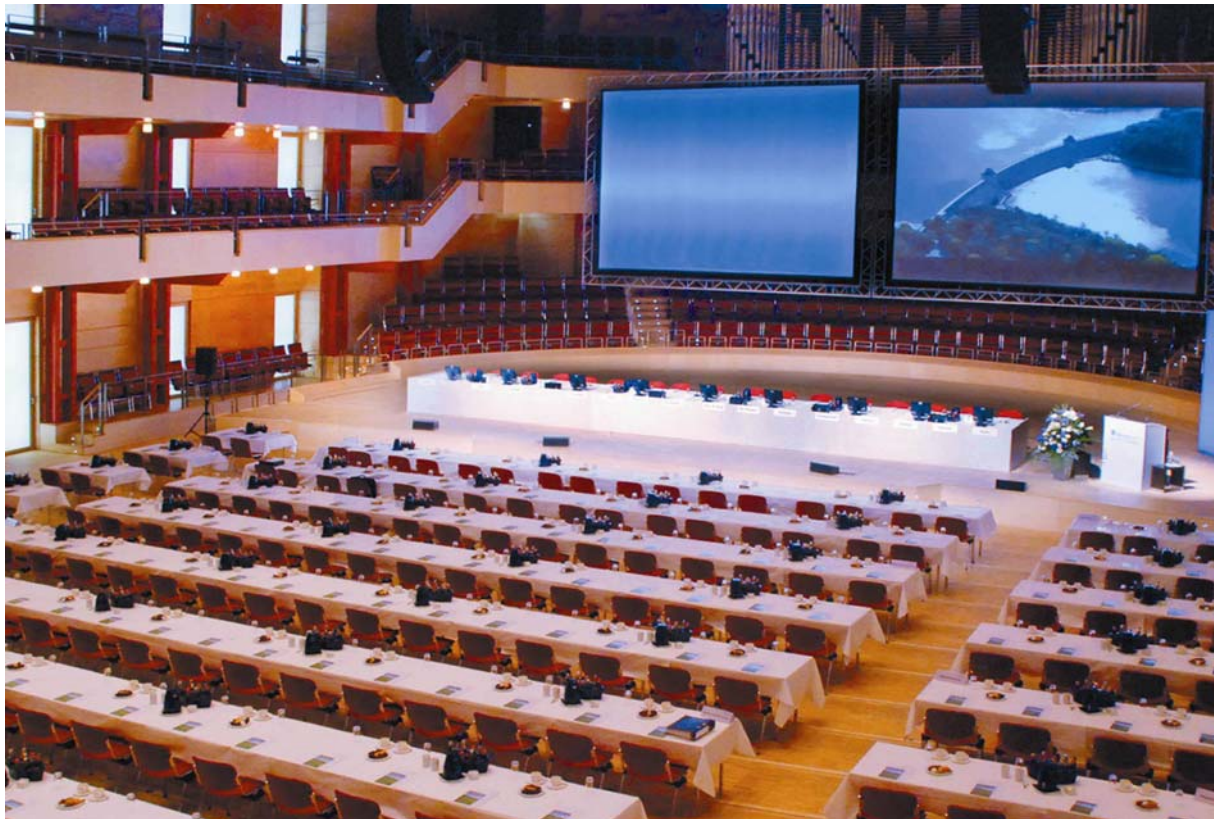

PHILHARMONIE ESSEN

CONFERENCE CENTER

ALFRIED KRUPP SAAL

Der Alfried Krupp Saal vermittelt mit edler Holzvertäfelung und raffinierter Farb- und Lichtgebung eine stilvolle, warme Atmosphäre. Ob Kongress, Ball oder festliches Abendessen – hier ist alles möglich.

Fläche: 680m²

Reihenbestuhlung: 1.906 Plätze

Parlamentarische Bestuhlung: 404 Plätze

Rechtecktische (Bankett): 424 Plätze

Rundtische (Bankett) : 360 Plätze

Ansprechpartner:

Jutta Voß

Tel.: 02 01 – 81 22 – 84 01