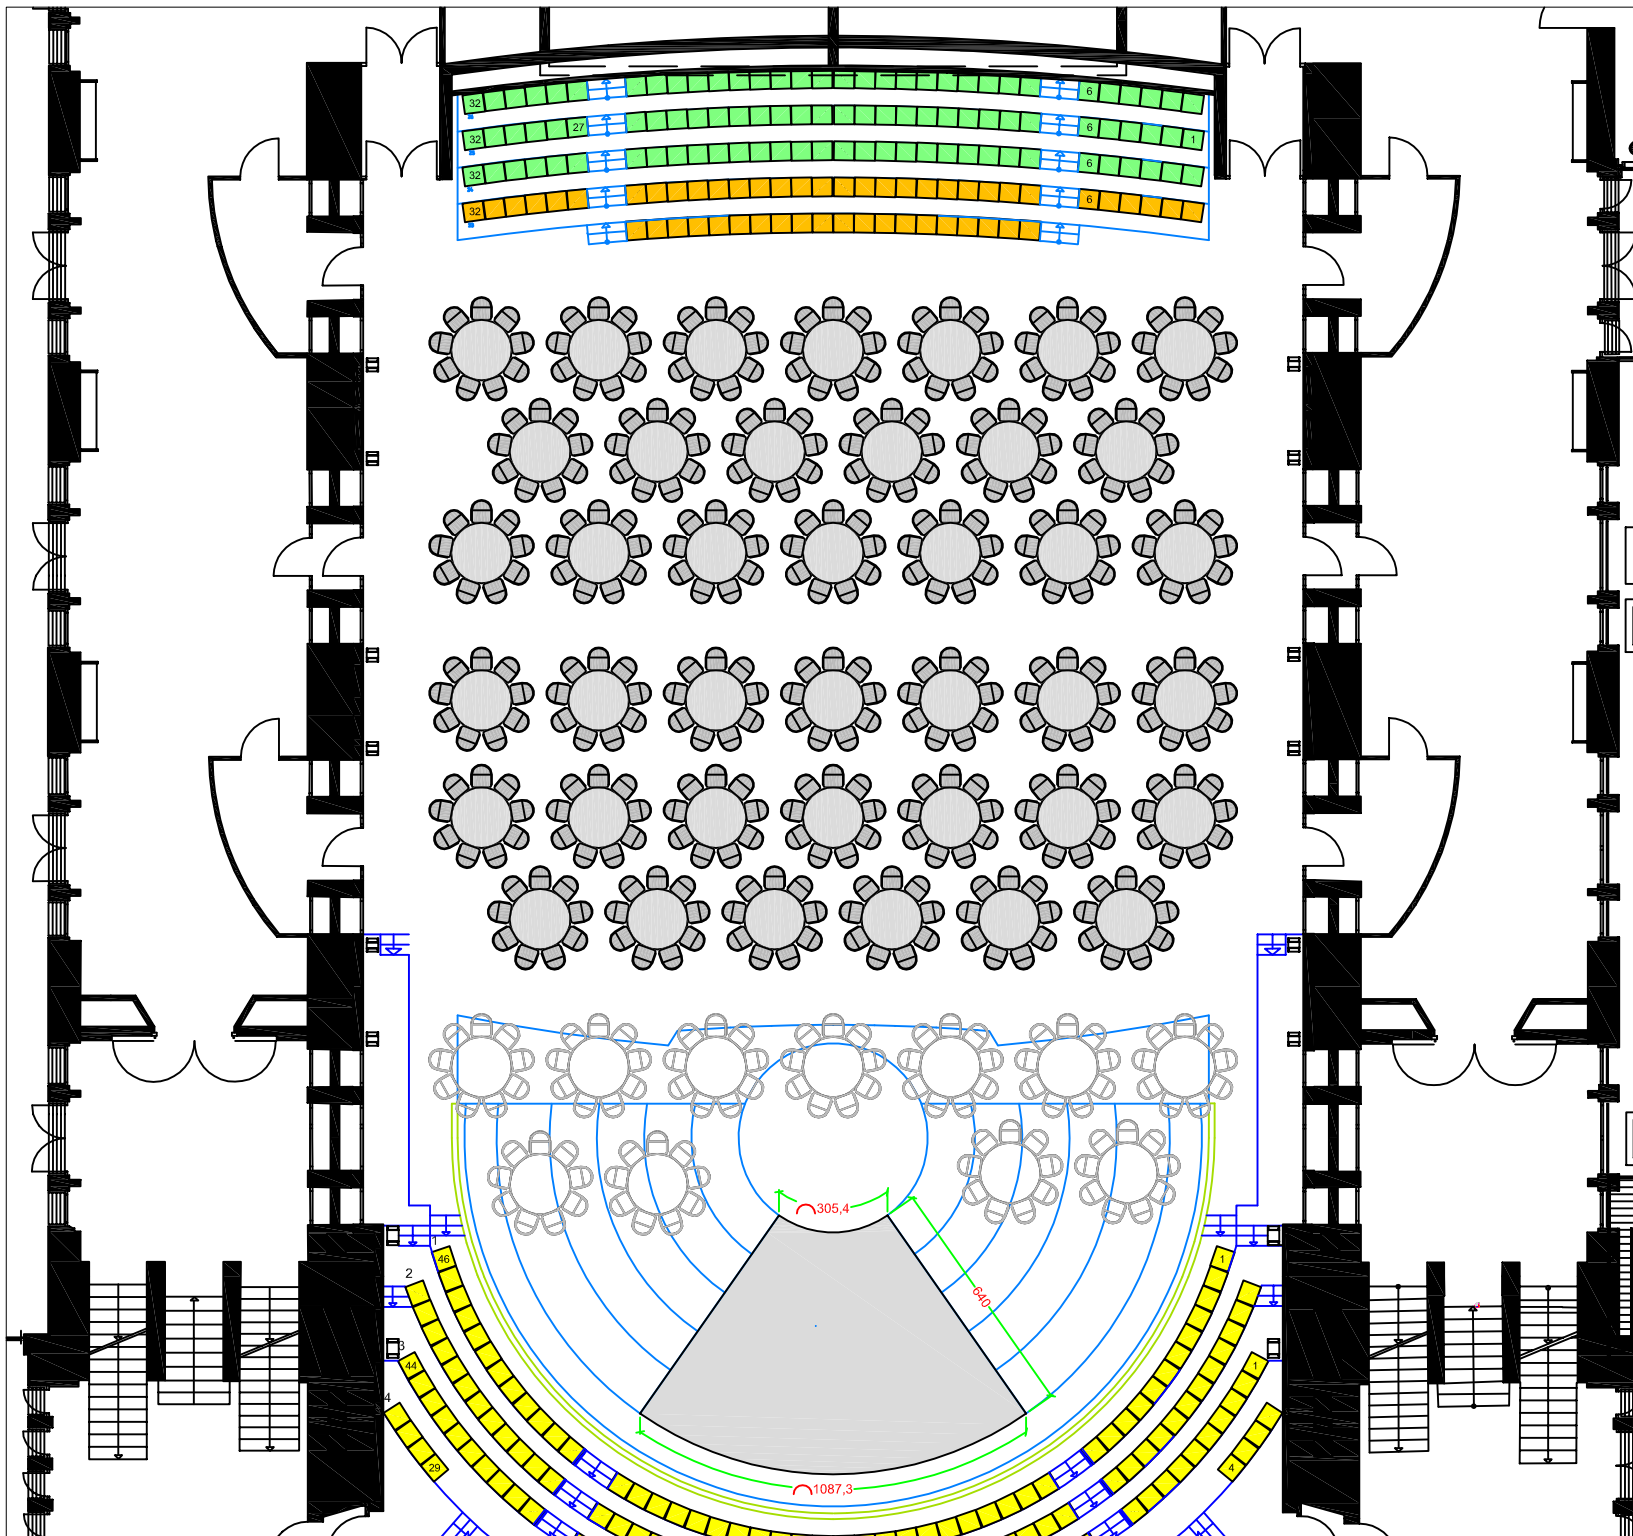

Fläche: 680m²

Reihenbestuhlung: 1.906 Plätze

Parlamentarische Bestuhlung: 404 Plätze

Rechtecktische (Bankett): 424 Plätze

Rundtische (Bankett) : 360 Plätze

Ansprechpartner:

Jutta Voß

Tel.: 02 01 – 81 22 – 84 01

Möbel:
 126 Tisch 140x70
 504 Stuhl 140x70

106 x Tisch 140x70 cm
 424 x Stuhl

Produktion :
Philharmonie Essen
AKS, Bankettstellung
 Tische 140x70

Projekt-Nr. : BESTUHLUNGSVARIANTEN
 Blatt : Datum : 08.02.2010
 Maßstab : 1:200
 Gezeichnet : PHILHARMONIE
 Zg. No. : 5.3.6.5.1 AKS Bankett, eckig

Möbel:
 Maximal mit Bühne, ohne
 Verwandlungen:
 51 Tisch d=160
 459 Stuhl (9er Tische)
 408 Stuhl (8er Tische)
 Nutzung gesamte Bühne AKS:
 40 x Tisch D=160 cm
 360 x Stuhl (9er Tische)
 320 x Stuhl (8er Tische)