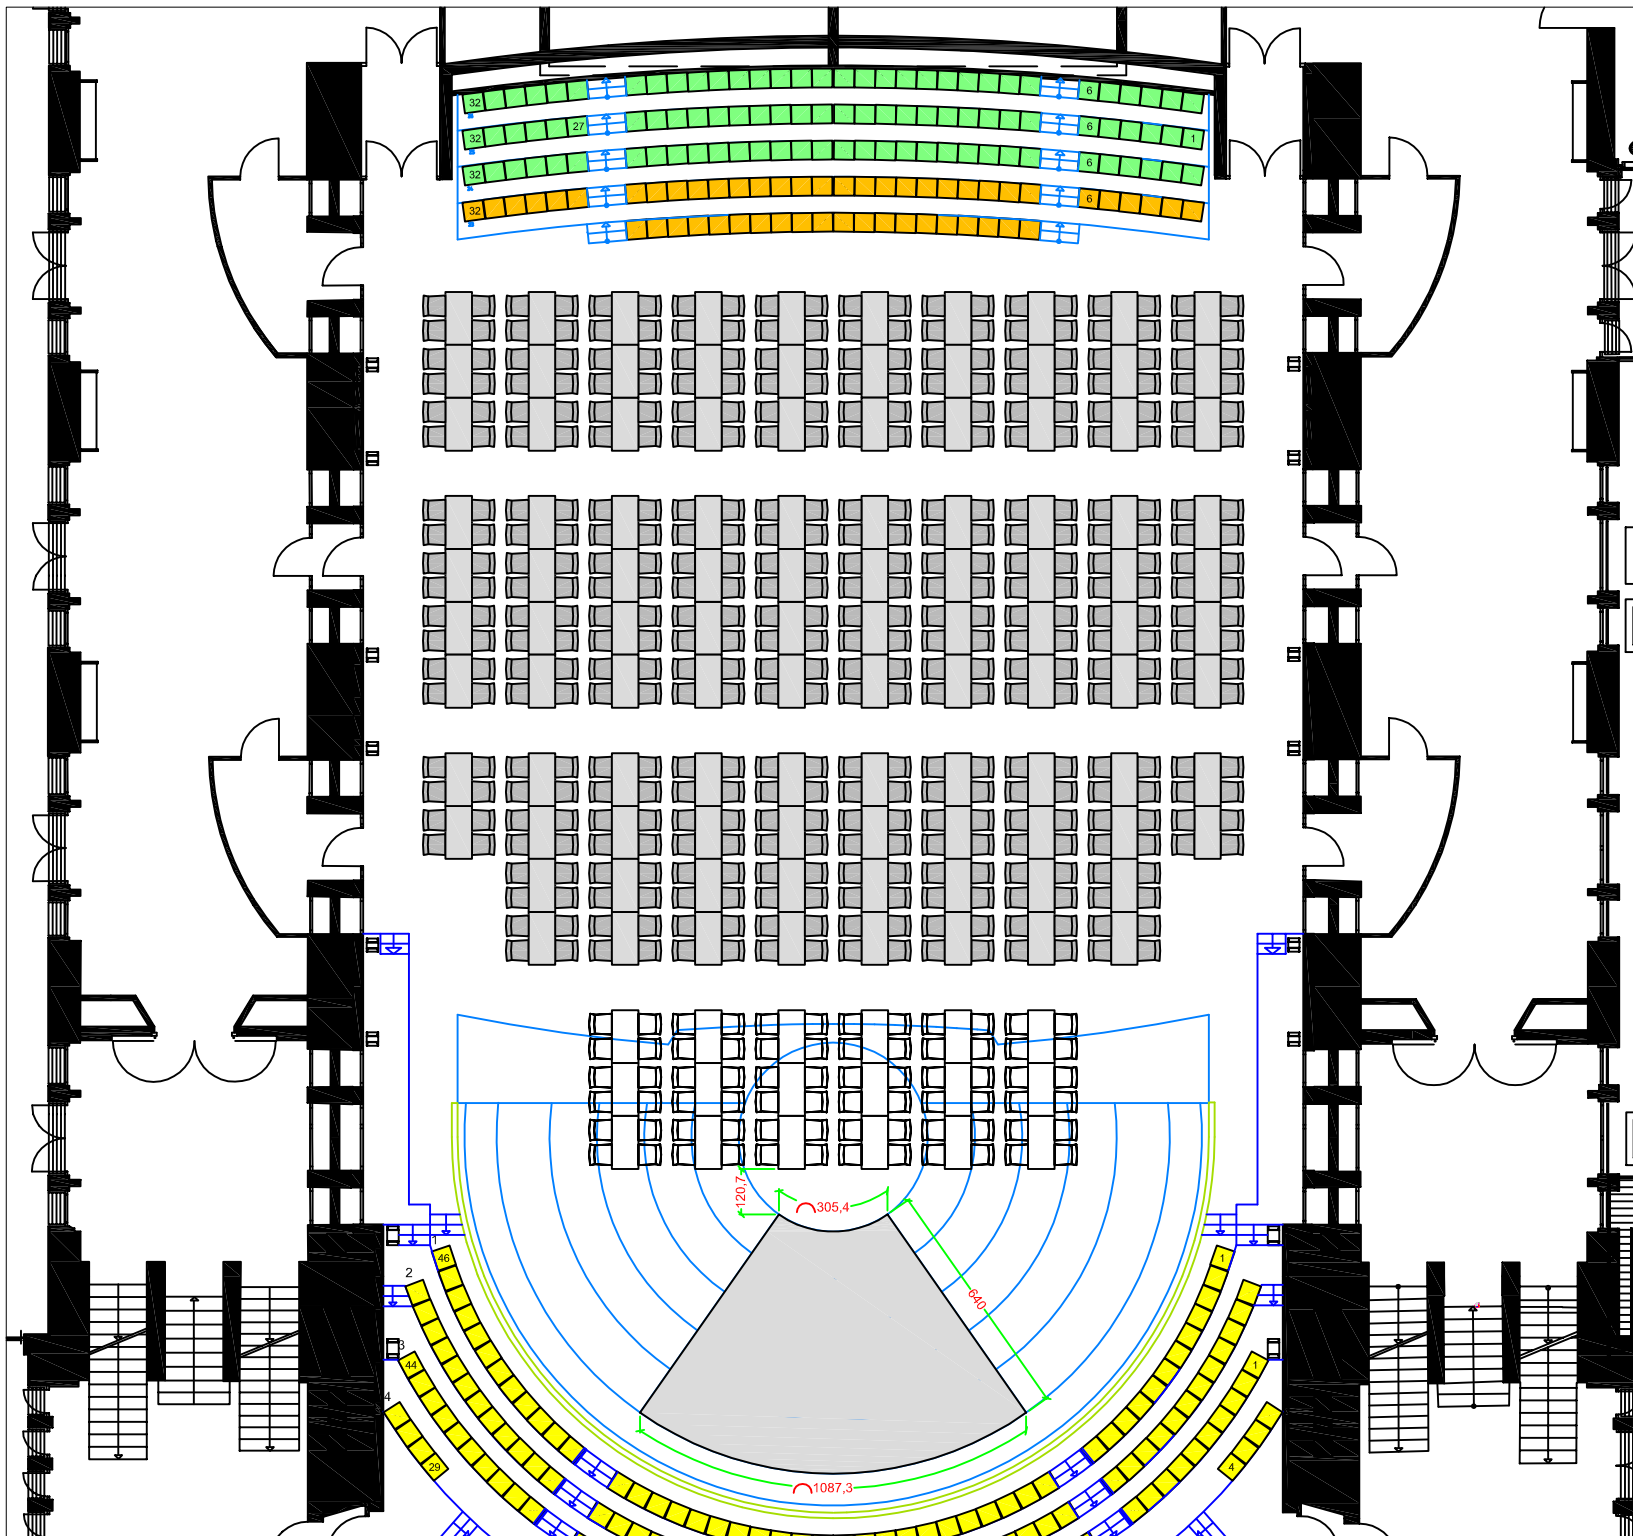

Möbel:
126 Tisch 140x70
504 Stuhl 140x70

106 x Tisch 140x70 cm
424 x Stuhl

Produktion :
Philharmonie Essen
AKS, Bankettstellung
Tische 140x70

Projekt-Nr. : BESTUHLUNGSVARIANTEN
Blatt : Datum : 08.02.2010
Maßstab : 1:200
Gezeichnet : PHILHARMONIE
Zg. No. : 5.3.6.5.1 AKS Bankett, eckig

Philharmonie Essen
Huyssenallee 53
45128 Essen

www.philharmonie-essen.de PHILHARMONIE
ESSEN